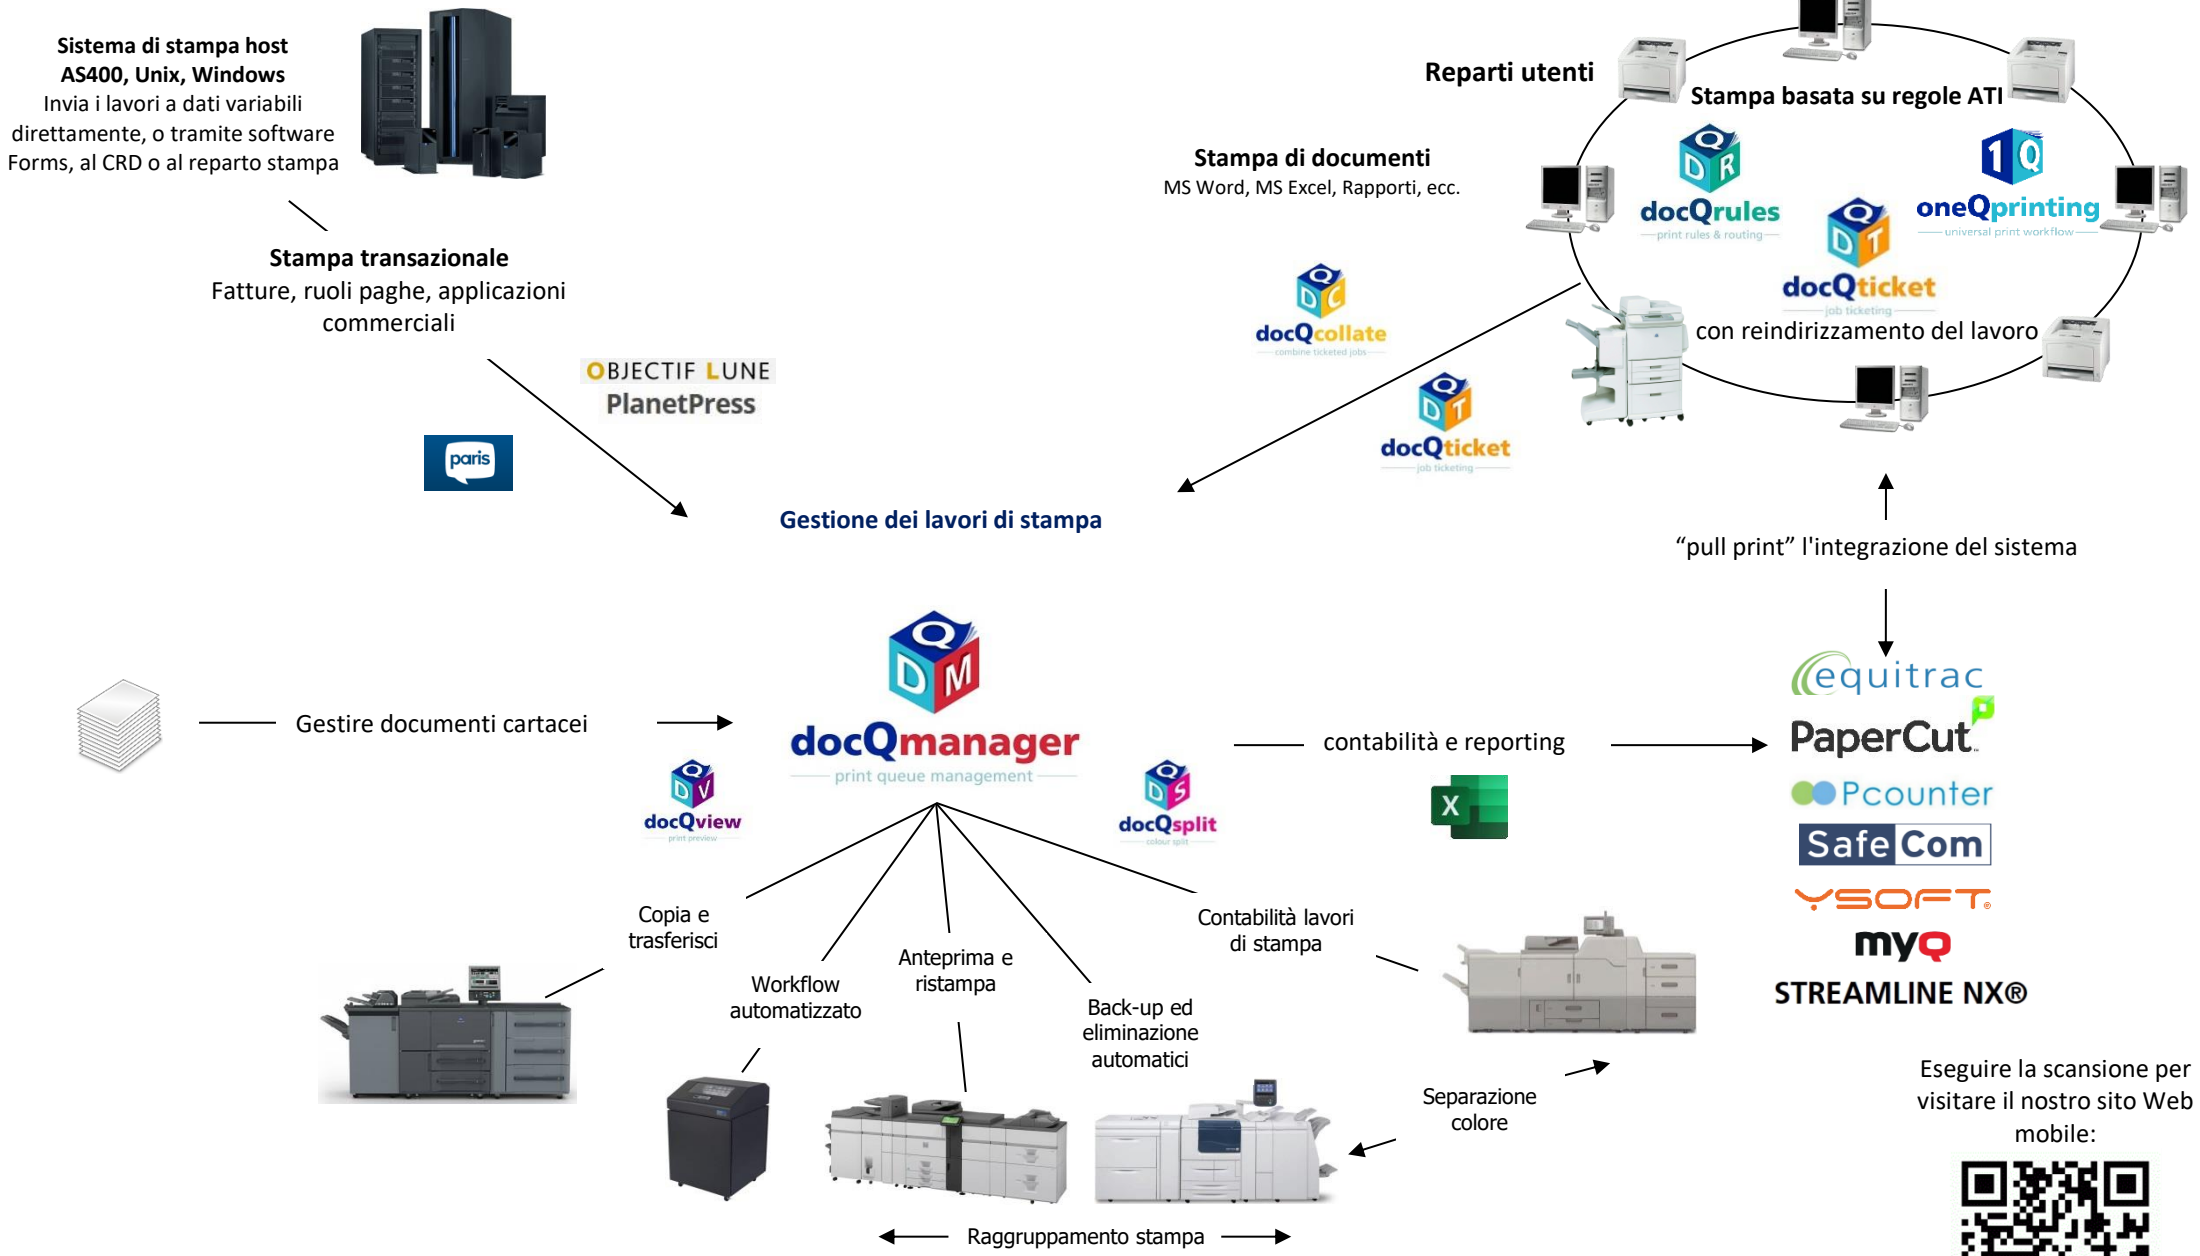

ATI software di gestione dell'output - colmare ufficio e produzione di stampa

Eseguire la scansione per visitare il nostro sito Web mobile: