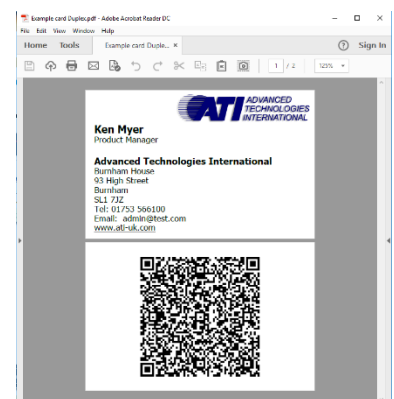

Biglietti da visita per docQticket - Ideale per la stampa interna di biglietti da visita al fine di mantenere il marchio aziendale, questo componente aggiuntivo per docQticket fornisce un meccanismo di modelli per la facile creazione di biglietti da visita.

Il retro della scheda può includere un codice QR per un collegamento Web oppure può essere una scheda contatto vCard che può essere letta da un telefono cellulare.

Un'anteprima dal vivo in Business Card Builder mostra il biglietto da visita PDF risultante. Questo può anche essere scaricato.

Cancel Previous Next

Preview

Display the outline of text boxes? (These will not appear on the cards.)

Download PDF

Gli utenti effettuano un ordine di biglietti da visita semplicemente compilando i dettagli del campo modificabile. Possono scaricare l'originale PDF del loro biglietto da visita o inviarlo alla Print Room dove può essere stampato da docQmanager o da Ricoh TotalFlow Production Manager.

Caratteristiche dei biglietti da visita per docQticket

- Modelli di biglietti da visita per preservare il marchio aziendale
- Contenuto variabile precompilato letto da Active Directory
- Immagine di sfondo PDF su uno o entrambi i lati
- Supporto del codice QR per la scansione dei dettagli di contatto
- Emette una scheda PDF per l'elaborazione da parte di ATI docQmanager o Ricoh TotalFlow PM